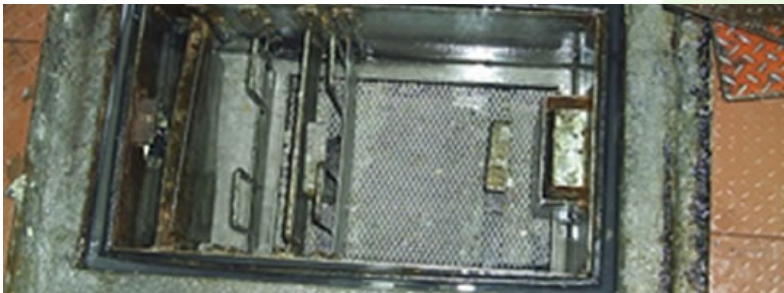

1. REVISIÓN, DESTAPE E INSTALACIÓN DE:

- Resumideros, desagües y lavabos
- Tuberías de drenaje
- Bañeras y duchas
- Sanitarios y mingitorios
- Fluxómetros manuales y de sensor

2. REVISIÓN, REPARACIÓN E INSTALACIÓN DE:

- Tuberías, registros y trampas de grasa

3. ESPECIALES:

- Limpieza y sondeo de trampas de grasa
- Mini-jet (agua caliente a presión)
- Inspección de drenaje por TV.
- Remoción de raíces.
- Identificación de malos olores
- Limpieza de campanas y registros